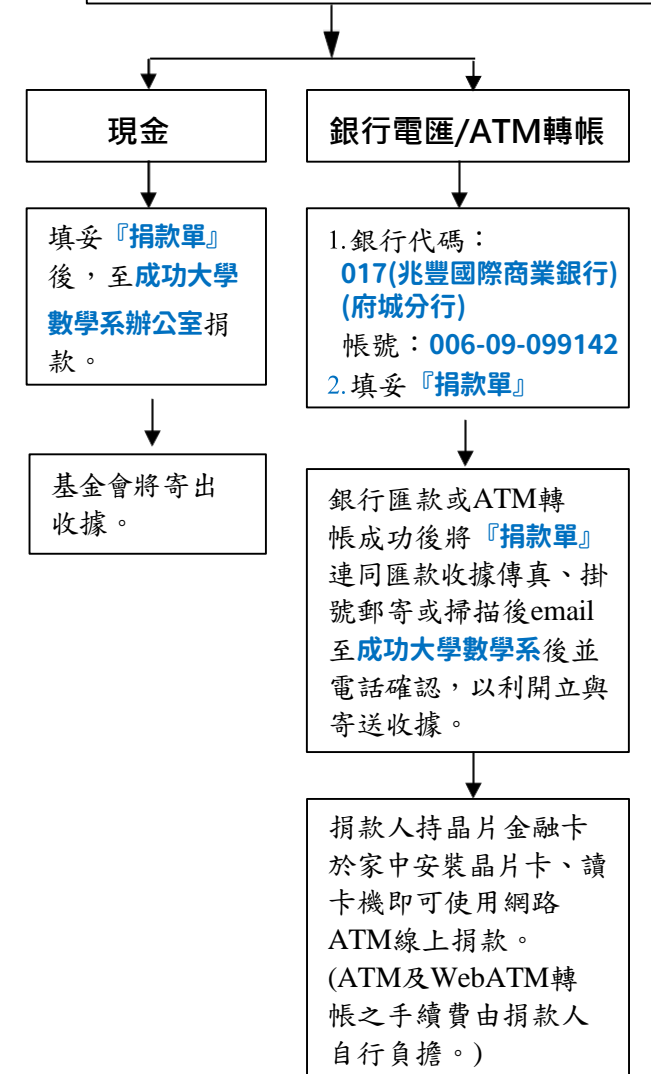

# 捐款方式

「財團法人國立成功大學文教基金會」  
捐款指定用途(00701019)數學系專用

「財團法人宏遠數學文教基金會」

國立成功大學校友聯絡中心

電話：06-2099427、2099428、2757575-81305

傳真：06-2749322

地址：70101台南市東區大學路1號 校友聯絡中心 魏筱娟小姐 收

Email：z8312011@email.ncku.edu.tw