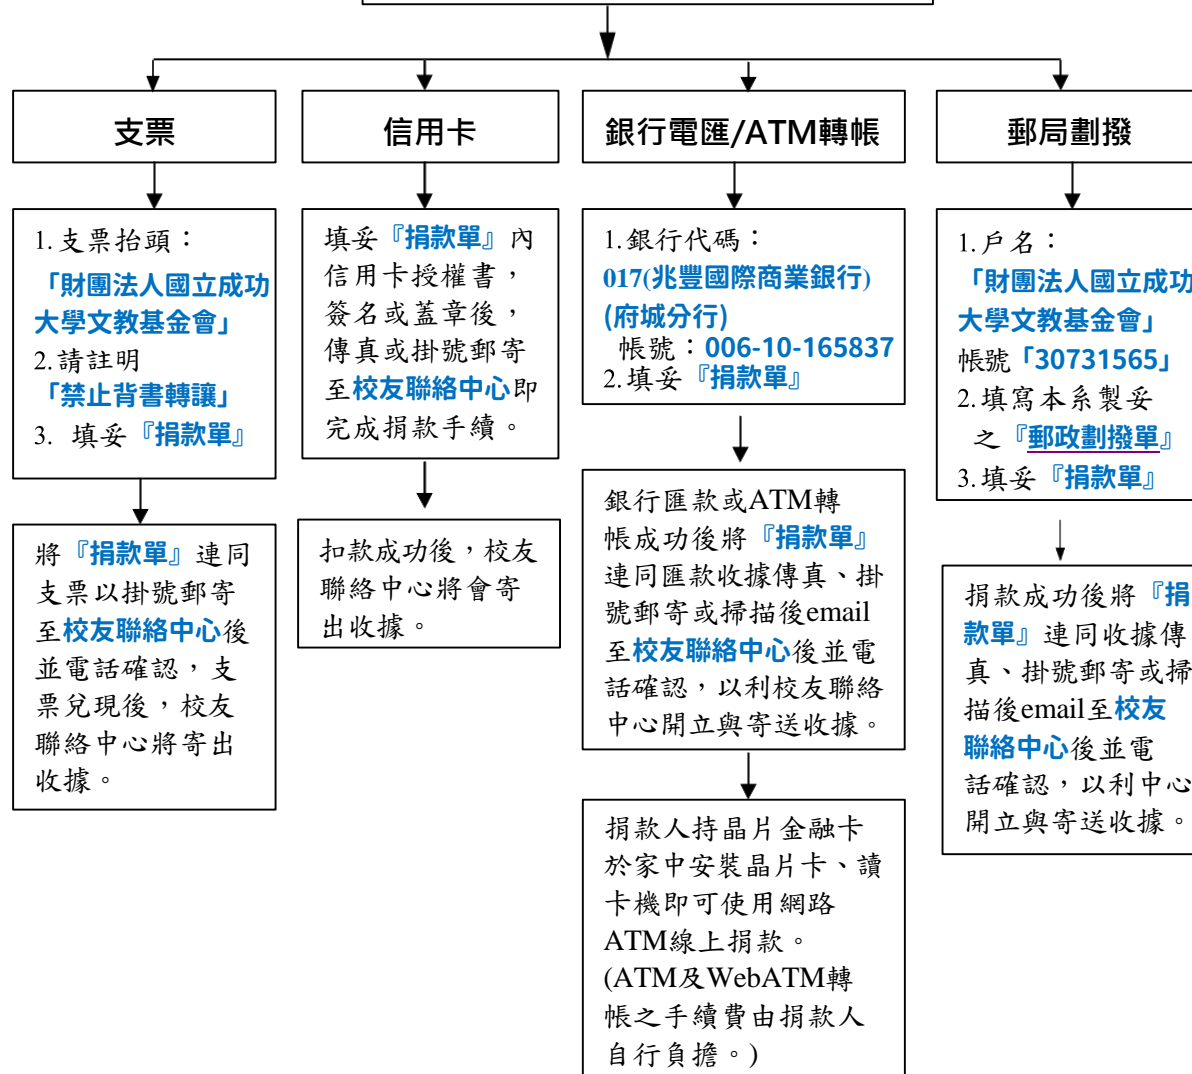

# 捐款方式

「財團法人國立成功大學文教基金會」  
捐款指定用途(00701019)數學系專用

「財團法人宏遠數學文教基金會」

國立成功大學校友聯絡中心

電話：06-2099427、2099428、2757575-81305

傳真：06-2749322

地址：70101台南市東區大學路1號 校友聯絡中心 魏筱娟小姐 收

Email：z8312011@email.ncku.edu.tw